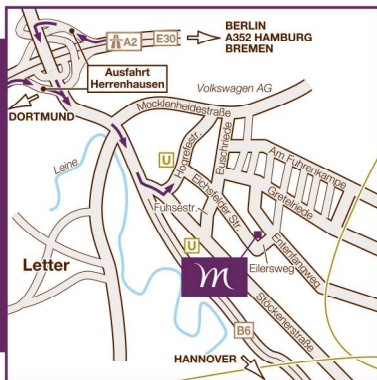

MERCURE HOTEL AM ENTENFANG HANNOVER

EICHSFELDER STRASSE 4
30419 HANNOVER | GERMANY
T +49 511 9795-0 | F +49 511 9795-299
E-Mail: h2129@accor.com

mercure.com | accorhotels.com | hotel-am-entenfang.de

81 ZIMMER/ROOMS | FREE WI-FI | SAUNA
BAR | KOSTENFREIE PARKPLÄTZE/FREE PARKING

Best-Preis Garantie auf mercure.com
Best prices guarantee on mercure.com

ANFAHRT

- Auto: Abf. Hannover-Herrenhausen. Folgen Sie der B 6 Rtg. Hannover, an der 4. Ampel links in die Stöckener Str., dann an der 2. Ampel links in die Hogrefestr. und an der nächsten Ampel rechts in die Eichsfelder Str.
- Bahn: ab Hbf. S-Bahn S5 Rtg. Flughafen oder S4 Rtg. Bennemühlen, bis Bahnhof Hannover-Ledeburg, von dort Shuttle-Service zum Hotel.

ARRIVAL

- By car: Exit Hannover-Herrenhausen. Follow B 6 to Hannover. At the 4th traffic light turn left onto Stöckener Str., then 2nd traffic lights, left onto Hogrefestr. At the next set of lights, turn right on Eichsfelder Str.
- By train: From main station, take suburban railway S5 to "Flughafen" or S4 towards "Bennemühlen" as far as Hannover-Ledeburg station. Then take the shuttle service to the hotel.

BUCHEN. PUNKTEN. PROFITIEREN.
Gleich hier an der Rezeption anmelden!

Mercure
HOTELS

AM ENTENFANG HANNOVER