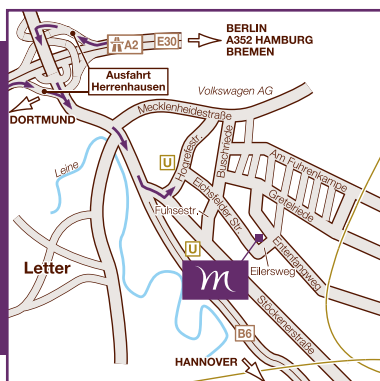

MERCURE HOTEL AM ENTENFANG HANNOVER

EICHSFELDER STRASSE 4
30419 HANNOVER | GERMANY
T +49 511 9795-0 | F +49 511 9795-299
E-Mail: h2129@accor.com

mercure.com | accorhotels.com | hotel-am-entenfang.de

81 ZIMMER/ROOMS | FREE WI-FI | SAUNA
BAR | KOSTENFREIE PARKPLÄTZE/FREE PARKING

Best-Preis Garantie auf mercure.com
Best prices guarantee on mercure.com

ANFAHRT

- Auto: Abf. Hannover-Herrenhausen. Folgen Sie der B6 Rtg. Hannover, an der 4. Ampel links in die Stöckener Str., dann an der 2. Ampel links in die Hogrefestr. und an der nächsten Ampel rechts in die Eichsfelder Str.
- Bahn: ab Hbf. S-Bahn S5 Rtg. Flughafen oder S4 Rtg. Bennemühlen, bis Bahnhof Hannover-Ledeburg, von dort Shuttle-Service zum Hotel.

ARRIVAL

- By car: Exit Hannover-Herrenhausen. Follow B6 to Hannover. At the 4th traffic light turn left onto Stöckener Str., then 2nd traffic lights, left onto Hogrefestr. At the next set of lights, turn right on Eichsfelder Str.
- By train: From main station, take suburban railway S5 to "Flughafen" or S4 towards "Bennemühlen" as far as Hannover-Ledeburg station. Then take the shuttle service to the hotel.